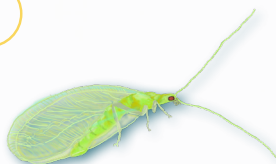

sugukond
KIILASSILMLASED
Chrysopidae